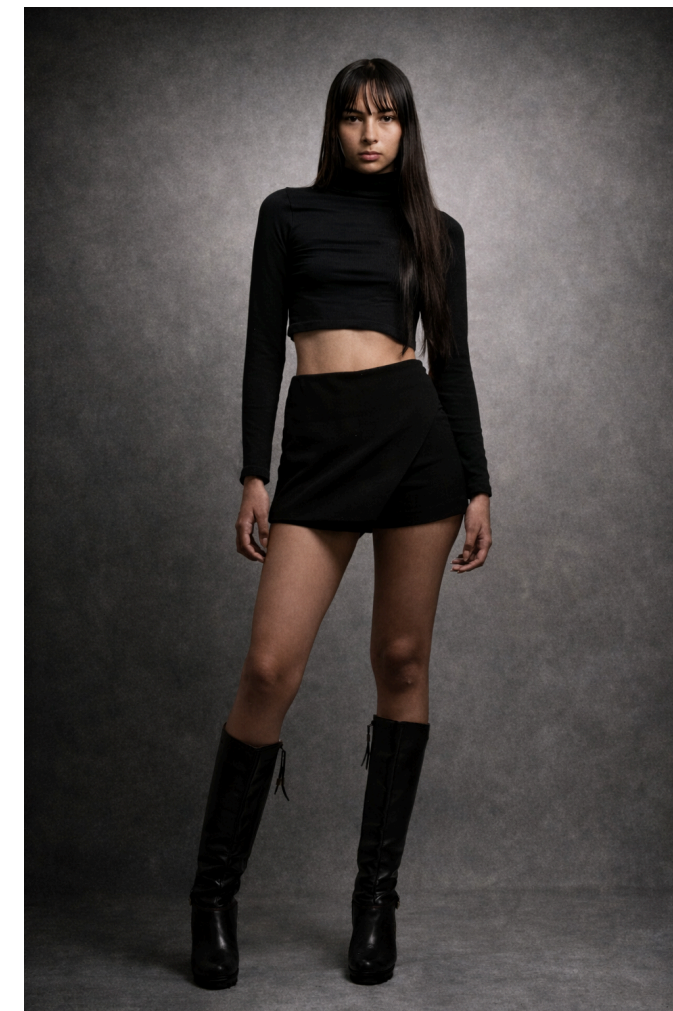

# ALYSON MALES

**ESTATURA**  
1.78 CMS

**BUSTO**  
78 CMS

**CINTURA**  
62 CMS

**CADERA**  
90 CMS

**PELO**  
NEGRO

**ZAPATO**  
37

**XY MODELS**

**XY MODELS**